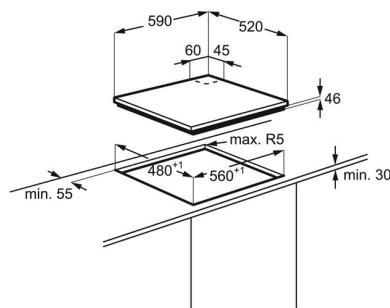

Technická specifikace

Typ ohřevu desky	Plyn na sklokeramické desce
Prostor pro instalaci VxŠxH (mm)	40x560x480
Barva	Černá
Instalace produktu	Vestavěný spotřebič
Ovládání	Knoflíky
Typ výrobku	plynová varná deska
Materiál ovládacího panelu	Sklo
Kontrolní funkce	akustický signál, propojen s odsavačem Hob2Hood, minutka
Levá přední zóna	Ultra Rychlý hořák, Vertical flame
Levá zadní zóna	střední hořák, Vertical Flame
Pravá přední zóna	malý hořák, Vertical flame
Pravá zadní zóna	střední hořák, Vertical flame
Levá přední zóna - ovládání	progresivní bezpečná regulace plynu
Levá zadní zóna - ovládání	progresivní bezpečná regulace plynu
Pravá přední zóna - ovládání	progresivní bezpečná regulace plynu
Pravá zadní zóna - ovládání	progresivní bezpečná regulace plynu
Levá přední zóna - výkon/průměr	3800W/124mm
Levá zadní zóna - výkon/průměr	1900W/78mm
Pravá přední zóna - výkon/průměr	1000W/63mm
Pravá zadní zóna - výkon/průměr	1900W/78mm
Délka přívodního kabelu (m)	1.1
Napájecí napětí (V)	220-240
EAN kód produktu	7332543821907
Hloubka výřezu (mm)	480

Šířka výřezu (mm)	560
Radius výřezu (mm)	10
Čistá hmotnost (kg)	13.7

PSGBHO180DE0000X

PSGBHO230DE00006