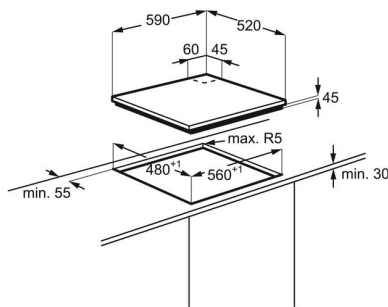

Technická specifikace

Typ ohřevu desky	Plyn na sklokeramické desce	Délka přívodního kabelu (m)	1.1
Prostor pro instalaci VxŠxH (mm)	40x560x480	Napájecí napětí (V)	220-240
Barva	Černá	EAN kód produktu	7332543566617
Instalace produktu	Vestavěný spotřebič	Hloubka výřezu (mm)	480
Ovládání	Knoflíky	Šířka výřezu (mm)	560
Typ výrobku	plynová varná deska	Radius výřezu (mm)	10
Materiál ovládacího panelu	Sklo	Čistá hmotnost (kg)	13.7
Bezpečnostní prvky	Pojistka zhasnutí plamene		
Levá přední zóna	malý hořák, Mariane		
Levá zadní zóna	Mariane, velký hořák		
Pravá přední zóna	Mariane, střední hořák		
Pravá zadní zóna	Mariane, střední hořák		
Levá přední zóna - ovládání	bezpečnostní kohoutek, progresivní regulace plynu		
Levá zadní zóna - ovládání	bezpečnostní kohoutek, progresivní regulace plynu		
Pravá přední zóna - ovládání	bezpečnostní kohoutek, progresivní regulace plynu		
Pravá zadní zóna - ovládání	bezpečnostní kohoutek, progresivní regulace plynu		
Levá přední zóna - výkon/průměr	1000W/65mm		
Levá zadní zóna - výkon/průměr	3000W/100mm		
Pravá přední zóna - výkon/průměr	2000W/80mm		
Pravá zadní zóna - výkon/průměr	2000W/80mm		
Maximální výkon - plyn (W)	8000		

PSGBHO120D000032