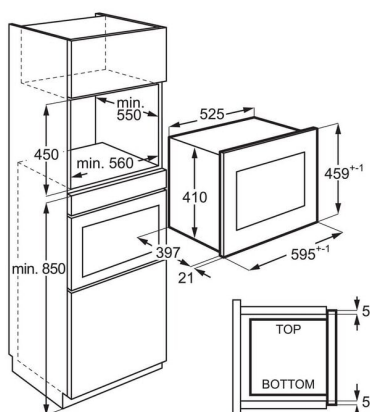

Technická specifikace

Systém tepelné úpravy	Mikrovlny/Gril
Mikrovlnný výkon (W)	900
Výkon grilu (W)	800
Počet výkonových stupňů pro mikrovlnný ohřev	5
Prostor pro instalaci VxŠxH (mm)	450x562x500
Příkon (W)	1400
Instalace	Výhradně vestavný spotřebič
Rozměry (mm)	459x596x404
Čistá hmotnost (kg)	18
Délka přívodního kabelu (m)	1.4
Barva	Černá
Materiál vnitřku trouby	Nerezová ocel
Barva vnitřku trouby	Nerez
Osvětlení vnitřku trouby (W)	25
Napájecí napětí (V)	230
Frekvence (Hz)	50
Požad. jistiění (A)	10
EAN kód produktu	7333394047713

241118XBAV