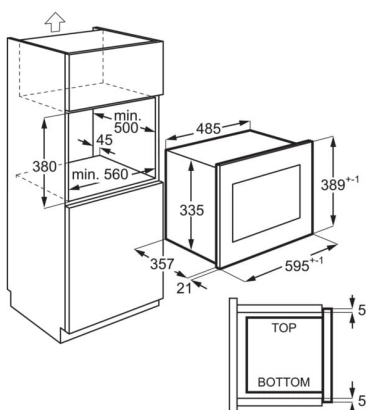

Technická specifikace

Systém tepelné úpravy	Mikrovlny/Gril
Mikrovlnný výkon (W)	900
Výkon grilu (W)	1000
Počet výkonových stupňů pro mikrovlnný ohřev	8
Prostor pro instalaci VxŠxH (mm)	380x560x550
Příkon (W)	1400
Instalace	Vestavný spotřebič
Rozměry (mm)	388x595x377
Čistá hmotnost (kg)	15.7
Délka přívodního kabelu (m)	1
Barva	Nerezová ocel s protiotiskovou úpravou
Materiál vnitřku trouby	Nerezová ocel
Barva vnitřku trouby	Nerez
Napájecí napětí (V)	230
Frekvence (Hz)	50
EAN kód produktu	7332543715671

PSGBMC220DE00009