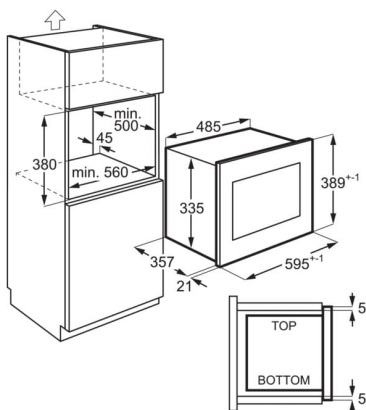

Technická specifikace

Systém tepelné úpravy	Mikrovlny/Gril
Mikrovlnný výkon (W)	900
Výkon grilu (W)	1000
Počet výkonových stupňů pro mikrovlnný ohřev	8
Prostor pro instalaci VxŠxH (mm)	380x560x550
Příkon (W)	1400
Instalace	Vestavný spotřebič
Rozměry (mm)	388x595x377
Čistá hmotnost (kg)	15.7
Délka přívodního kabelu (m)	1
Barva	Bílá
Materiál vnitřku trouby	Nerezová ocel
Barva vnitřku trouby	Nerez
Napájecí napětí (V)	230
Frekvence (Hz)	50
EAN kód produktu	7332543673612

PSGBMC220DE00009