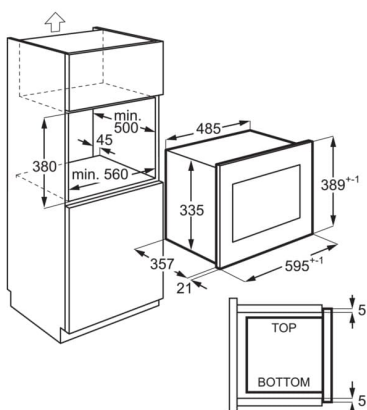

Technická specifikace

Systém tepelné úpravy	Mikrovlny/Gril
Mikrovlnný výkon (W)	900
Výkon grilu (W)	1000
Počet výkonových stupňů pro mikrovlnný ohřev	8
Prostor pro instalaci VxŠxH (mm)	380x560x550
Příkon (W)	1400
Instalace	Vestavný spotřebič
Rozměry (mm)	388x595x377
Čistá hmotnost (kg)	15.7
Délka přívodního kabelu (m)	1
Barva	Černá
Materiál vnitřku trouby	Nerezová ocel
Barva vnitřku trouby	Nerez
Napájecí napětí (V)	230
Frekvence (Hz)	50
EAN kód produktu	7332543673605

PSGBMC220DE00009