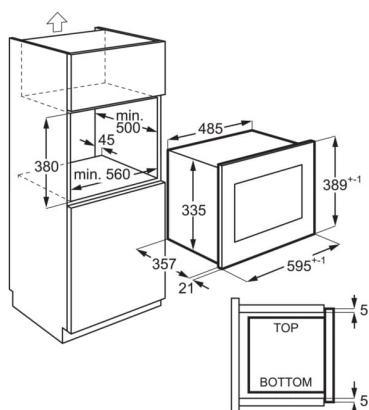

Technická specifikace

Systém tepelné úpravy	Mikrovlny/Gril
Mikrovlnný výkon (W)	900
Výkon grilu (W)	1000
Počet výkonových stupňů pro mikrovlnný ohřev	8
Prostor pro instalaci VxŠxH (mm)	380x560x550
Příkon (W)	1400
Instalace	Vestavný spotřebič
Rozměry (mm)	388x595x377
Čistá hmotnost (kg)	15.7
Délka přívodního kabelu (m)	1
Barva	Černá a nerezová ocel s protiotiskovou úpravou
Materiál vnitřku trouby	Nerezová ocel
Barva vnitřku trouby	Nerez
Napájecí napětí (V)	230
Frekvence (Hz)	50
EAN kód produktu	7332543673582

PSGBMC220DE00009