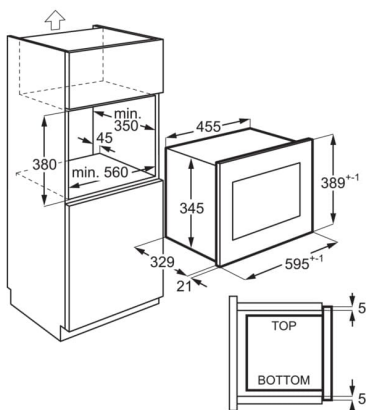

Technická specifikace

Systém tepelné úpravy	Mikrovlny
Mikrovlnný výkon (W)	700
Počet výkonových stupňů pro mikrovlnný ohřev	5
Prostor pro instalaci VxŠxH (mm)	380x560x350
Příkon (W)	1200
Instalace	Vestavný spotřebič
Rozměry (mm)	388x595x347
Čistá hmotnost (kg)	12.5
Délka přívodního kabelu (m)	1
Barva	Černá a nerezová ocel s protiotiskovou úpravou
Materiál vnitřku trouby	Nerezová ocel
Barva vnitřku trouby	Nerez
Napájecí napětí (V)	230
Frekvence (Hz)	50
EAN kód produktu	7332543673575

PSGBMC220DE0000E