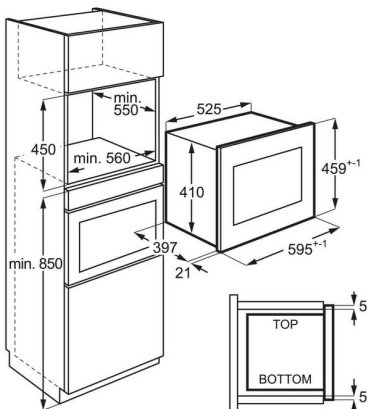

Technická specifikace

Systém tepelné úpravy	Mikrovlny/Gril
Mikrovlnný výkon (W)	900
Výkon grilu (W)	800
Počet výkonových stupňů pro mikrovlnný ohřev	5
Prostor pro instalaci VxŠxH (mm)	450x562x500
Příkon (W)	2200
Instalace	Výhradně vestavný spotřebič
Rozměry (mm)	459x594x404
Čistá hmotnost (kg)	19
Délka přívodního kabelu (m)	1.4
Barva	Černá a nerezová ocel s protiotiskovou úpravou
Materiál vnitřku trouby	Nerezová ocel
Barva vnitřku trouby	Nerez
Osvětlení vnitřku trouby (W)	25
Napájecí napětí (V)	220-240
Frekvence (Hz)	50
Požad. jističení (A)	16
EAN kód produktu	7332543665686

241118XBAV