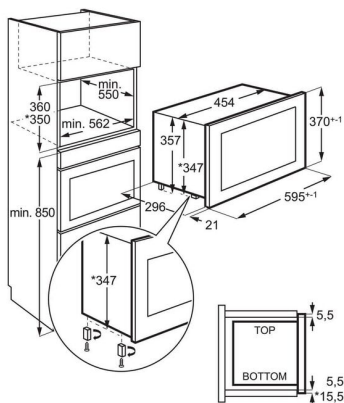

Technická specifikace

Systém tepelné úpravy	Mikrovlny
Mikrovlnný výkon (W)	800
Počet výkonových stupňů pro mikrovlnný ohřev	5
Prostor pro instalaci VxŠxH (mm)	360x562x300
Příkon (W)	1200
Instalace	Výhradně vestavný spotřebič
Rozměry (mm)	371x594x316
Čistá hmotnost (kg)	16.1
Délka přívodního kabelu (m)	1.4
Barva	Černá a nerezová ocel s protiotiskovou úpravou
Materiál vnitřku trouby	Lakovaná ocel
Barva vnitřku trouby	Bílá
Osvětlení vnitřku trouby (W)	25
Napájecí napětí (V)	220-240
Frekvence (Hz)	50
Požad. jističení (A)	10
EAN kód produktu	7332543665631

241121XMGK