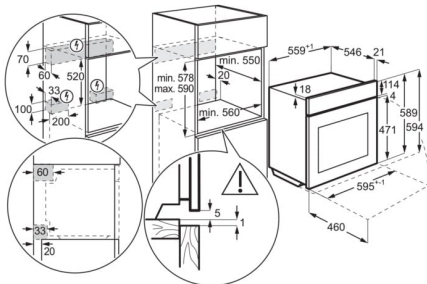

Elektronické funkce

3 pyrolytické cykly, 45 variety of pre-set cooking programmes 'Assist', akustický signál, alarm/hlášení chyb, ovládání aplikací, automatické vypnutí, nastavení hlasitosti minutky, Dětský zámek, minutka pro čištění, konektivita, čas vaření, čas vaření s odhadem konce, přičítání času, Odložený start, demo program s kódem, nastavení jasu disp., dveřní spínač pro světlo, elektronická regulace teploty, elektronický zámek dveří, výběr rychlého předehřátí, jídelní sonda, automatické vypnutí jídelní sondy, jídelní sonda - indikace teploty jádra, Food sensor end action adjustable, Function lock (in running mode), Key tones menu with deactivation, Menu connected, minutka, osvětlení trouby zapnout / vypnout (menu + samostatné tlačítko), ukazatel teploty (°C), indikace zbytkového tepla, info k servisu, doporučená teplota, denní čas

Hlučnost (dB)	47
Plocha největšího plechu (cm²)	1424
Výbava trouby - rošty	1 chromovaný rošt
Výbava trouby - plechy	1 smaltovaný koláčový plech na pečení, 1 odkapávací pekáč šedý smalt
Čistá hmotnost (kg)	34.5
EAN kód produktu	7333394058405

PSGBOV180DE0000F