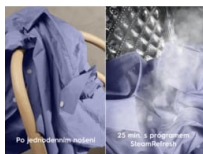

Specifikace a benefity

Osvěžte je párou a znovu oblečte s úsporou až 96 % vody.*

25-minutový program Parní osvěžení (SteamRefresh) je vhodný pro jemné prádlo a spotřebuje méně vody než běžné praní. Pro ještě svěžejší pocit můžete přidat parní vůni Electrolux.

*Na základě interního testu spotřeby vody porovnávacího Parní osvěžení (SteamRefresh) s programem Jemné prádlo na 30°C s náplní 1 kg.