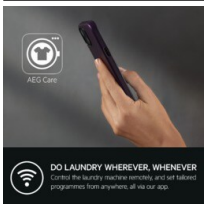

SNADNÉ PŘIPOJENÍ, OVLÁDÁNÍ A DOKONČENÍ PRANÍ S APLIKACÍ MY AEG CARE

Nastavte speciální programy na dálku, dostávejte doporučení vhodných programů pro vaše oděvy a upozornění, když je prádlo hotové. Péče na míru o prádlo na dosah ruky.