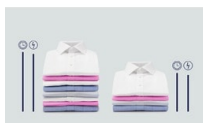

Rychlejší praní bez kompromisů

Pračka TimeCare nabízí krátké cykly, které jsou ideální pro každodenní praní, malé množství prádla v rámci vašich rušných dnů. A funkce Quick vám umožní automaticky snížit jakýkoli zvolený cyklus ještě o 50 %. Pro krátké praní a skvělé výsledky bez kompromisů.

Specifikace a benefity

Pračka se přizpůsobí malým i velkým náplním

Tato pračka s funkcí AutoSense vám nabízí veškerou potřebnou flexibilitu. Její mimořádně velký buben najednou vyperá i velké náplně, zatímco u menších náplní se automaticky nastaví čas a spotřeba vody a energie.

- Vrchem plněná pračka
- Náplň prádla: 6 kg
- Maximální rychlost odstřeďování: 1000 ot./min.
- Program pro hedvábí
- Prací programy: Eco 40-60, bavlna, syntetika, jemné prádlo, Express Care, rychlý 30 minut, rychlý 14 minut, odstřeďování, vypouštění, máchání, antialergický, příkrývka, sport, vlna/hedvábí
- Automatické nastavení bubny do horní polohy pro otevření na konci programu
- Nožičky: 2 nastavitelné a 2 fixní nožky