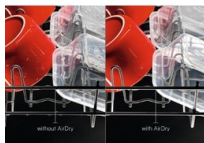

Specifikace a benefity

Automatické otevření dvířek AirDry

Technologie AirDry díky cirkulaci vzduchu zajišťuje efektivnější sušení a zároveň minimalizuje spotřebu energie. Dvířka myčky se před koncem sušicího cyklu pootevrou o 10 centimetrů, aby mohl dovnitř proudit vzduch, který nádoby dosuší. Už žádné zaschlé kapky.