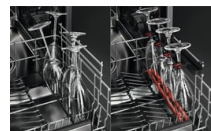

Každá sklenice v dokonale chráněné poloze

Držák GlassHolder v myčkách nádobí AEG zajišťuje úplnou ochranu pro veškeré vaše skleněné nádoby. Dolní koš je vybaven držáky SoftGrips a podpěrami SoftSpikes®, které jsou speciálně navrženy tak, aby sklenice držely na místě. Během každého programu se tím předchází poškození

- Instalace: Vestavná, plně integrovaná (skrytý ovládací panel)
- Myčka pro instalaci ve výšce
- Kapacita mytí: 14
- 7 programů, 3 teplot(y)
- Mycí programy: 160 minutový, 60 minutový, 90 minutový, AutoSense, eco, Machine Care, rychlý 30 minutový
- Systém sušení: AirDry
- Panel s textem a symboly
- Funkce odloženého startu 1-24 hodin
- Vodní senzor detekuje úroveň zašpinění vody a upravuje spotřebu vody
- Indikátor doplnění soli
- Indikace funkcí: indikátor pro leštadlo, sůl, budík, fáze sušení, vybraný program, světelný bod na podlaze, dvoubarevný, zpožděný start 1-24h, XtraPower - extra silný, GlassCare, Machine Care
- Výškově nastavitelný horní košík, dokonce i při plném naložení
- Horní košík má skládací poličky na šálky, Plastové držadlo
- Dolní košík má 2 foldable tines, GlassHolder, Plastic handle