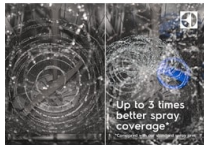

Specifikace a benefity

Maximální pokrytí se systémem SatelliteClean®

Vaše nádobí bude zářit čistotou díky satelitnímu sprchovacímu ramenu SatelliteClean®, které nabízí až třikrát lepší výsledky, než je běžné. Dvojitě rotující rameno neustále mění úhel ostříku, proto i objemnější nádobí bude dobře umyto.