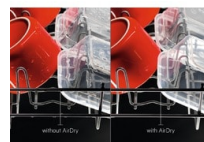

Automatické otevření dvířek AirDry

Technologie AirDry díky cirkulaci vzduchu zajišťuje efektivnější sušení a zároveň minimalizuje spotřebu energie. Dvířka myčky se před koncem sušicího cyklu pootevrou o 10 centimetrů, aby mohl dovnitř proudit vzduch, který nádobí dosuší. Už žádné zaschlé kapky.

- Instalace: Volně stojící spotřebič
- Plně nerezová úprava: panel, dveře, lišty, boky
- Nerezová úprava pro dveře, panel a sokl
- Kapacita mytí: 14
- 8 programů, 4 teplot(y)
- Mycí programy: 160 minutový, 60 minutový, 90 minutový, Auto, eco, Machine Care, rychlý 30 minutový, Opláchnutí a čekání
- Systém sušení: AirDry
- Panel s textem a symboly
- Funkce odloženého startu 1-24 hodin
- Vodní senzor detekuje úroveň zašpinění vody a upravuje spotřebu vody
- Indikátor doplnění soli
- Indikace funkcí: indikátor pro leštidlo, sůl, fáze sušení, fáze oplachování, fáze mytí, vybraný program, zpožděný start 1-24h, XtraPower - extra silný, extra hygienický, GlassCare
- Výškově nastavitelný horní košík, dokonce i při plném naložení
- Horní košík má 2 měkké špičky, skládací poličky na šálky, Plastové držadlo
- Dolní košík má 4 foldable tines, Plastic handle

*Testováno na Micrococcus luteus a bakteriofágy MS2 v interním testu, který provedla společnost Swisstatel Testmaterialien AG v roce 2021 (protokol z testu č. 20212029).