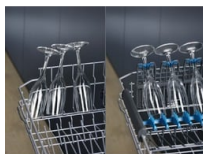


**Křehké sklenice v dobrých rukách**

Sklenice potřebují o něco šetrnější péči, obzvláště při jejich mytí. Je proto dobře, že držáky SoftGrips, umístěné v horním koši myčky nádobí řady 700 Pro, bezpečně, avšak šetrně podrží vaše sklenice. Zatímco gumové hroty SoftSpikes zajistí, že se nepoškrábou.

Specifikace a benefity**Úchytky SoftGrips a SoftSpikes ochrání křehké sklo**

S držáky SoftGrips a SoftSpikes už nemusíte trávit čas mytím křehkého skla v ruce. Měkký materiál šetrně a bezpečně drží sklenice na svém místě a chrání je před popraskáním a rozbitím.

**Umytí všech vašich příborů a náčiní v jednom cyklu s MaxiFlex**

Zásuvka MaxiFlex je navržena tak, aby vyhovovala příborům a náčiní různých tvarů a velikostí. Ať už jsou velké nebo nevhodně tvarované, přizpůsobitelné přepážky a hluboká zásuvka znamenají, že vše lze snadno vložit.

- Instalace: Vestavná, plně integrovaná (skrytý ovládací panel)
- Kapacita mytí: 15
- 8 programů, 4 teplot(y)
- Mycí programy: 160 minutový, 60 minutový, 90 minutový, AutoSense, eco, Machine Care, rychlý 30 minutový, Opláchnutí a čekání
- Systém sušení: AirDry
- Panel s textem a symboly
- Funkce odloženého startu 1-24 hodin
- Vodní senzor detekuje úroveň zašpinění vody a upravuje spotřebu vody
- Indikátor doplnění soli
- Indikace funkcí: indikátor pro leštadlo, sůl, budík, světelný bod na podlaze, dvoubarevný, zpožděný start 1-24h, XtraPower - extra silný, extra hygienický, GlassCare
- Výškově nastavitelný horní košík, dokonce i při plném naložení
- Horní košík má 6 měkkých špiček pro vinné sklenky, 2 skládací držáky, 2 skládací drátěné držáky pro skleničky, 2 měkké špičky, skládací poličky na šálky, Plastové držadlo
- Dolní košík má 4 foldable tines, Plastic handle