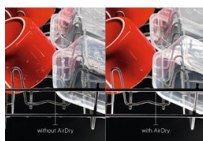

Křehké sklo v bezpečí

I extra výkonné myčky nádobí umí poskytnout sklu jemnou péči. Držáky SoftGrip v horním koši drží sklenice šetrně, a přitom bezpečně na svém místě. Gumové hroty SoftSpikes zabraňují jejich poškrábání nebo poškození.

Specifikace a benefity

Automatické otevření dvířek AirDry

Technologie AirDry díky cirkulaci vzduchu zajišťuje efektivnější sušení a zároveň minimalizuje spotřebu energie. Dvířka myčky se před koncem sušícího cyklu pootevou o 10 centimetrů, aby mohl dovnitř proudit vzduch, který nádobí dosuší. Už žádné zaschlé kapky.

Dvojitě sprchovací rameno je účinné v každém koutě

Dvě sprchovací ramena zajišťují maximální pokrytí vnitřního prostoru myčky vodou. Rotující ostříkovače posílají proudy vody do všech rohů dolního i horního koše. Na dokonalé výsledky mytí nádobí se tak můžete spolehnout.