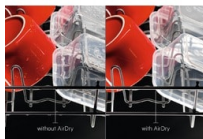

#### Křehké sklo v bezpečí

I extra výkonné myčky nádobí umí poskytnout sklu jemnou péči. Držáky SoftGrip v horním koší drží sklenice šetrně, a přitom bezpečně na svém místě. Gumové hroty SoftSpikes zabráňují jejich poškrábání nebo poškození.

##### Nastavitelný prostor a pohodlné mytí se zásuvkou MaxiFlex

Do zásuvky MaxiFlex snadno naskládáte přebory a náčiní různých tvarů a velikostí. Flexibilní dělicí příčky a maximální hloubka se přizpůsobí každé náplni. Vše, co během vaření použijete, tak umyjete najednou.