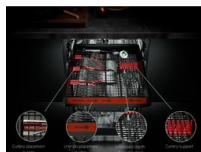

##### Automatické otevření dvířek AirDry

Technologie AirDry díky cirkulaci vzduchu zajišťuje efektivnější sušení a zároveň minimalizuje spotřebu energie. Dvířka myčky se před koncem sušícího cyklu pootevřou o 10 centimetrů, aby mohl dovnitř proudit vzduch, který nádobí dosuší. Už žádné zaskělé kapky.

##### Nastavitelný prostor a pohodlné mytí se zásuvkou MaxiFlex

Do zásuvky MaxiFlex snadno naskládáte přebory a náčiní různých tvarů a velikostí. Flexibilní dělicí příčky a maximální hloubka se přizpůsobí každé náplni. Vše, co během vaření použijete, tak umyjete najednou.

- Instalace: Vestavná, viditelný ovládací panel
- Kapacita mytí: 10
- 9 programů, 4 teplot(y)
- Mycí programy: 160 minutový, 60 minutový, 90 minutový, Auto, eco, extra tichý, Machine Care, rychlý 30 minutový, Opláchnutí a čekání
- Systém sušení: AirDry
- Panel s textem a symboly
- Funkce odloženého startu 1-24 hodin
- Vodní senzor detekuje úroveň zašpinění vody a upravuje spotřebu vody
- Indikátor doplnění soli
- Indikace funkcí: indikátor pro leštadlo, sůl, fáze sušení, fáze oplachování, fáze mytí, vybraný program, zpožděný start 1-24h, XtraPower - extra silný, extra hygienický, GlassCare
- Výškově nastavitelný horní košík, dokonce i při plném naložení
- Horní košík má 6 měkkých špiček pro vinné sklenky, 2 měkké špičky, skládací poličky na šálky, Plastové držadlo
- Dolní košík má 4 foldable tines, Plastic handle