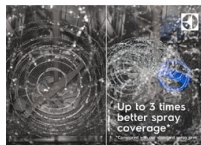

Specifikace a benefity

Všechny příbory umyté najednou v zásuvce MaxiFlex

Zásuvka MaxiFlex je navržena pro příbory a náčiní rozličných rozměrů a tvarů. Je hlubší a dělicí příčky lze snadno posunout tak, abyste do ní mohli pohodlně naskládat veškeré použité náčiní.

Voda dosáhne do každého rohu díky dvojitému sprchovacímu ramenu

Díky dvěma rotačním sprchovacím ramenům je oplach zajištěn pro veškeré nádobí v myčce. Ostřikovače zajistí, že se voda dostane do každého rohu, aby vaše nádobí bylo po umytí nablýskané. V horním i dolním koši.