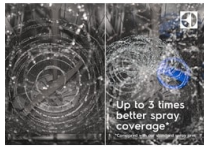

Specifikace a benefity

Maximální pokrytí se systémem SatelliteClean®

Vaše nádobí bude zářit čistotou díky satelitnímu sprchovacímu ramenu SatelliteClean®, které nabízí až třikrát lepší výsledky, než je běžné. Dvojitě rotující rameno neustále mění úhel ostříku, proto i objemnější nádobí bude dobře umyto.