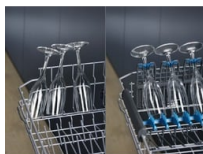

#### Křehké sklenice v dobrých rukách

Sklenice potřebují o něco šetrnější péči, obzvláště při jejich mytí. Je proto dobře, že držáky SoftGrips a SoftSpikes, umístěné v horním koši myčky nádobí řady 700 Pro, bezpečně, avšak šetrně podrží vaše sklenice. Zatímco gumové hroty SoftSpikes zajistí, že se nepoškrábou.

##### Umytí všech vašich příborů a náčiní v jednom cyklu s MaxiFlex

Zásuvka MaxiFlex je navržena tak, aby vyhovovala příborům a náčiní různých tvarů a velikostí. Ať už jsou velké nebo nevhodně tvarované, přizpůsobitelné přepážky a hluboká zásuvka znamenají, že vše lze snadno vložit.