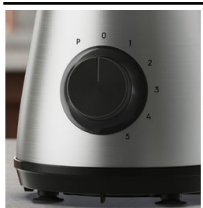

**Skvělé mixování, skvělá chuť**

Vylepšený design čepele TruFlow® a skvělý výkon vám zajistí lahodnou směs a krémovitou texturu, abyste si mohli každý den připravovat své oblíbené smoothie nebo ledovou tříšť.

Specifikace a benefity**Motor o výkonu 800 W**

Výkonný motor usnadňuje mixování delikátních receptů, tuhých potravin a drcení ledu – výsledkem jsou jemné a lahodné směsi.

**Několik rychlostí a pulzní funkce**

Protože máte na výběr z pěti nastavitelných rychlostí a pulzní funkce, můžete si vybrat ideální výkon a využít tak potenciál každého receptu na maximum. U mixování se budete bavit a na výsledek se budete moci spolehnout.

**Snadné mytí v myčce nádobí**

Nádobu i nerezové čepele lze mýt v myčce nádobí. Čepele lze navíc snadno vyjmout, což výrazně usnadňuje čištění a šetří váš čas.

- 1,5l nádoba
- Výkon: 800 W

Technická specifikace