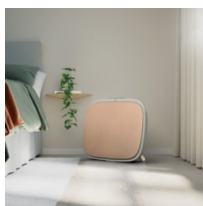

Ozdobná sada pro modely Well A5 a A7 - Měkká břiza

Navrženo tak, aby vaše čistička doplňovala váš styl a byla designovým prvkem vašeho domova.

Specifikace a benefity

Doplňte svou volbu stylovou ozdobnou sadou

Každý dekor je navržen tak, aby doplňoval váš styl. Obsahuje prvotřídní látkový kryt, pár dřevěných stojin a rukojeť, která je přizpůsobena tak, aby vaše čistička byla designovým prvkem vašeho domova.

Ozdobný látkový kryt z recyklované tkaniny

Tento krásně texturovaný polyester z materiálu KVADRAT, vyrobený ze 100% recyklovaných PET lahví, byl vybrán tak, aby doplňoval jakýkoliv model Well A5 a A7 a proměnil jej v designovou ikonu domova.

Kožený PU rukojeť

Udělejte čističku trochu přenosnější. Vyrobeno ze syntetických materiálů a 100% bez živočišných produktů.

Klasické jasanové stojiny

Klasické jasanové stojiny s měkce matnou povrchovou úpravou, která představuje přirozenou texturu dřeva, aby čistička byla o krok blíže přírodě. Vyrobeno z udržitelného a vysoce kvalitního jasanového dřeva z odpovědného lesního hospodářství s certifikátem FSC.