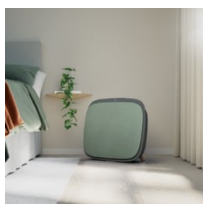

Ozdobná sada pro modely Well A5 a A7 - Skandinávský les

Navrženo tak, aby vaše čistička doplňovala váš styl a byla designovým prvkem vašeho domova.

Specifikace a benefity

Doplňte svou volbu stylovou ozdobnou sadou

Každý dekor je navržen tak, aby doplňoval váš styl. Obsahuje prvotřídní látkový kryt, pár dřevěných stojin a rukojeť, která je přizpůsobena tak, aby vaše čistička byla designovým prvkem vašeho domova.

Ozdobný látkový kryt z recyklované tkaniny

Tento krásně texturovaný polyester z materiálu KVADRAT, vyrobený ze 100% recyklovaných PET lahví, byl vybrán tak, aby doplňoval jakýkoliv model Well A5 a A7 a proměnil jej v designovou ikonu domova.

Kožený PU rukojeť

Udělejte čističku trochu přenosnější. Vyrobeno ze syntetických materiálů a 100% bez živočišných produktů.

Klasické jasanové stojiny

Klasické jasanové stojiny s měkce matnou povrchovou úpravou, která představuje přirozenou texturu dřeva, aby čistička byla o krok blíže přírodě. Vyrobeno z udržitelného a vysoce kvalitního jasanového dřeva z odpovědného lesního hospodářství s certifikátem FSC