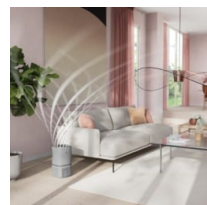

Pomoc při odstraňování nežádoucích pachů a výparů v domácnosti

Vysoce pórovitá vrstva aktivního uhlí pomáhá odstraňovat potenciálně škodlivé plyny v domácnosti pro čistší vzduch.