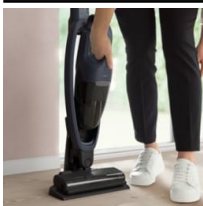

Rychlé a pohodlné uklízení s odnímatelnou ruční jednotkou

Užijte si vysavač s vynikajícím ergonomickým designem pro pohodlný úklid různých povrchů. Ruční jednotku lze snadno vyjmout pro rychlé čištění menších nebo těžko přístupných míst.