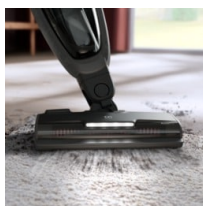

Snadný úklid celé domácnosti

Tyčový vysavač řady 500 poskytuje pohodlné vysávání a ergonomický design. Odnímatelná ruční jednotka s příslušenstvím se bez problému přizpůsobí úklidu jakéhokoliv povrchu. Všechny modely jsou vyrobeny udržitelně, 58% použitých plastů je z recyklovaných zdrojů.

* Obsah recyklovaných plastů v % se pohybuje v rozmezí 64–74 % mezi modely akumulátorových vysavačů Electrolux 500.

Specifikace a benefity

Tyčový vysavač pro snadný úklid celé domácnosti

Náš tyčový vysavač přináší efektivní čištění na jakémkoliv povrchu a bez námahy. Odstraňte jemné částice prachu ze všech povrchů ve vaší domácnosti nebo třeba interiéru vašeho automobilu.