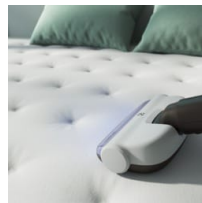

***** Na základě interního testu podle interní zkušební metody pro zachycení prachu A2 na ruční jednotce s UV hubicí BedProPowerUV+

• Rychlé uvolnění kartáče