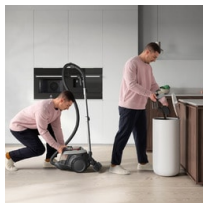

Specifikace a benefity

2stupňový způsob čištění prachové nádoby

Kompaktní design s 2stupňovým způsobem vyčištění nádoby na prach zajišťuje hygienické a snadné odstranění nečistot.