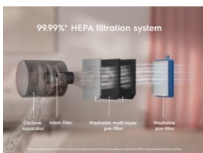

Cyklónová technologie zajišťuje nekompromisní výkon po celou dobu úklidu, i po naplnění nádoby na prach. *Při maximálním výkonu si po naplnění nádoby na prach zachová až 99 % běžného úklidového výkonu (podle výkonnostní normy IEC 62885-2, edice 1.0; odstavec 5.1, 5.7 a 5.9).

Hygienicky čistší domov

Filtrační systém HEPA je schopen odfiltrovat až 99,99 %* částic jemného prachu, roztočů a alergenů o velikosti pouhých 0,3 mikronu, a zajistit tak čistší vzduch v domácnosti.

Kompaktní design pro snadné uskladnění