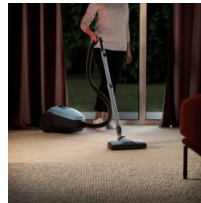

Náš nejtíšíší vysavač, hlučnost pouhých 57 dB (A) *

Inovativní systém PureSound dělá z PURE D8.2 náš nejtíšíší vysavač. Vysávat tak můžete kdekoli bez toho, aniž byste rušili ostatní. *Měřeno v souladu s nařízením Komise (EU) č. 666/2013 ze dne 8. července 2013.

*Měřeno v souladu s nařízením Komise (EU) č. 666/2013 ze dne 8. července 2013.