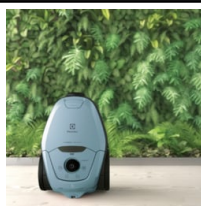

Ekologický vysavač

Vysavač je vyroben z 55% z recyklovaných materiálů a je ohleduplný k životnímu prostředí. PURE D8.2 ztělesňuje kvalitu a současně šetří přírodu.